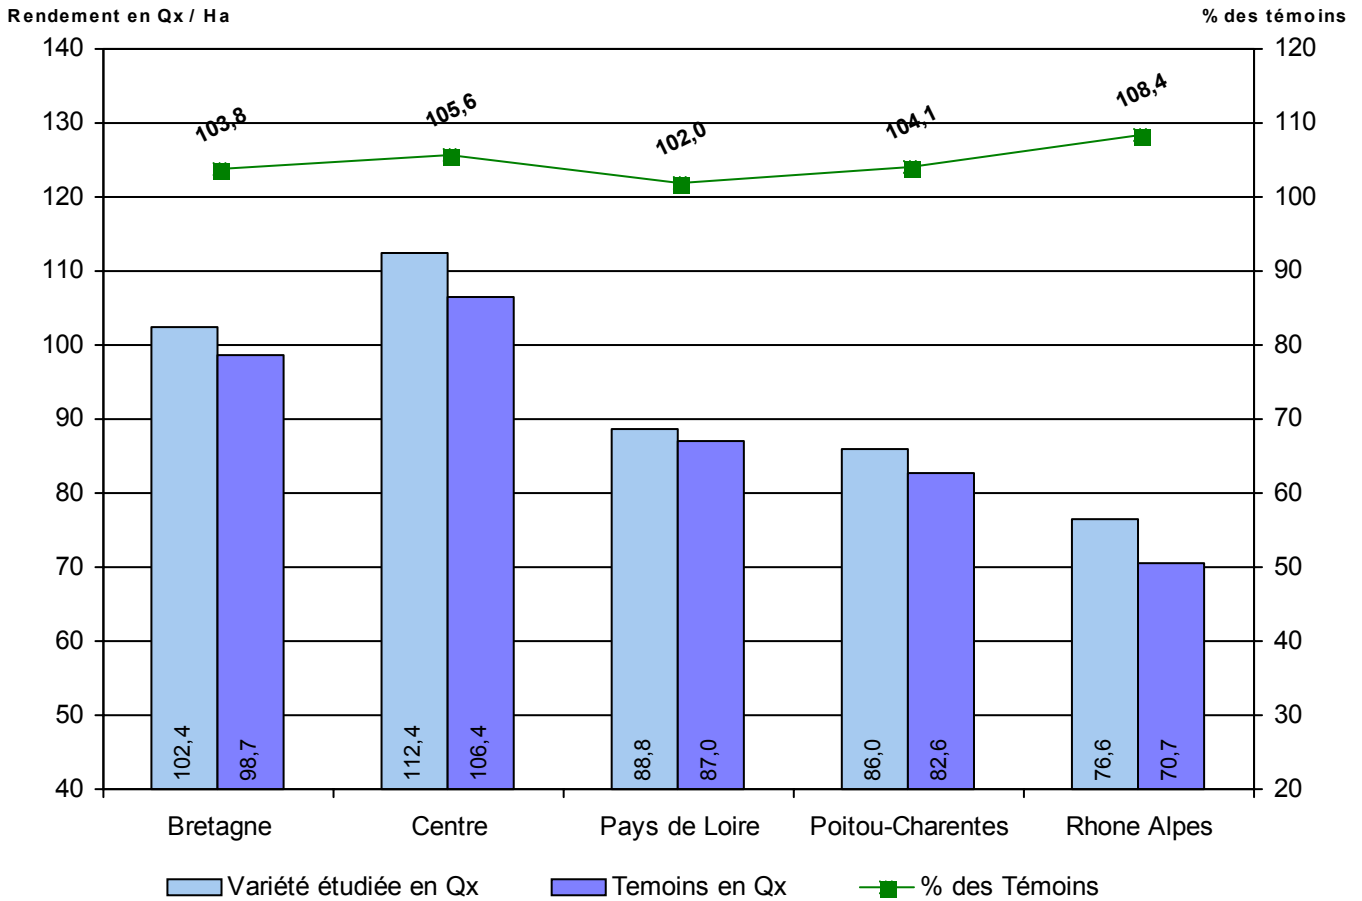

Témoins :

**APACHE
ISENGRAIN
CAPHORN**

Récolte: 2004

Source : O.S

104,8% des témoins sur 34 essais

Qx / Ha et % par rapport aux Témoins

NOMBRE D'ESSAIS SELON LES REGIONS